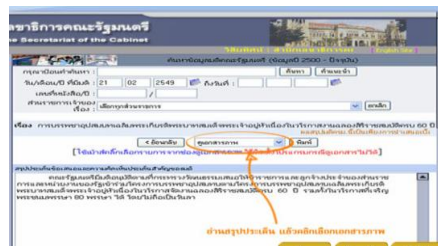

หากมีข้อสงสัยประการใด กรุณาดูรายละเอียดในคู่มือค้นหามติคณะรัฐมนตรีทางเว็บไซต์ สลด. หรือติดต่อศูนย์บริการข้อมูลข่าวสาร สำนักเลขาธิการคณะรัฐมนตรี โทร. 0 2280 9000 ต่อ 268 และ 436