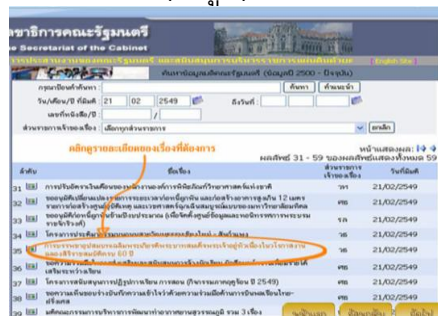

คำแนะนำในการค้นหามติ ครม.

1. การค้นหามติคณะรัฐมนตรีบนเว็บไซต์ สามารถค้นหาสืบค้นจากชื่อเรื่อง คำสำคัญของเรื่อง วัน/เดือน/ปี ที่มีมติ เลขที่หนังสือ และส่วนราชการเจ้าของเรื่อง ซึ่งสามารถเลือกระบุได้อย่างใดอย่างหนึ่ง หรือมากกว่านี้ก็ได้
2. ในการป้อนคำค้นหา ท่านสามารถสร้างเงื่อนไขของการค้นหา เพื่อกำหนดขอบเขตของผลลัพธ์ที่ต้องการ โดยการใช้เครื่องหมายมาช่วยในการสร้างเงื่อนไข

เครื่องหมาย	ตัวอย่างการใช้	ความหมาย
( ) เว้นวรรค	ประเทศไทย การค้า	มีคำว่า ประเทศไทย และ มีคำว่า การค้า ในเรื่องเดียวกัน
| (Pipe)	ประเทศไทย|การค้า	มีคำว่า ประเทศไทย หรือ มีคำว่า การค้า ในเรื่องเดียวกัน

ตัวอย่าง ประเทศไทย การค้า|อุตสาหกรรม หมายถึง ค้นหาเรื่องที่มีคำว่า ประเทศไทย และ การค้า หรือ อุตสาหกรรม

3. กดค้นหาจะปรากฏหัวข้อเรื่องที่ต้องการ (ดังรูป)

4. คลิกเข้าไปในหัวข้อเรื่อง จะพบสรุปประเด็นของเรื่อง และหากต้องการดูเอกสารภาพให้คลิกเลือกเอกสารภาพ จะพบสำเนาเอกสารดังกล่าวซึ่งเป็นไฟล์ภาพ (PDF.) เช่น หากต้องการดูหนังสือแจ้งมติ ครม. ให้คลิกที่ “ยื่นยันมติ”