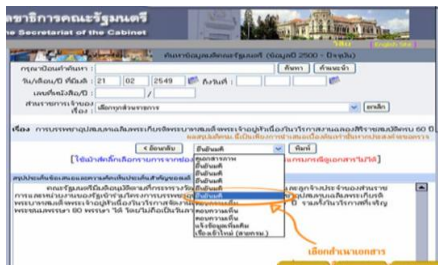

หากมีข้อสงสัยประการใด กรุณาดูรายละเอียดในคู่มือค้นหามติคณะรัฐมนตรีทางเว็บไซต์ สลด. หรือติดต่อศูนย์บริการข้อมูลข่าวสาร สำนักเลขาธิการคณะรัฐมนตรี โทร. 0 2280 9000 ต่อ 268 และ 436